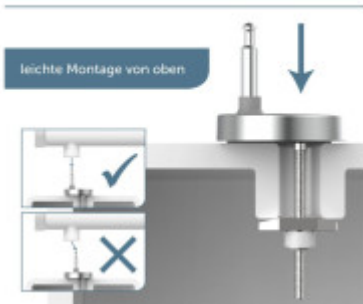

Absenkautomatik

für geräuschloses Schließen

SCHÜTTE

SCHÜTTE

SCHÜTTE