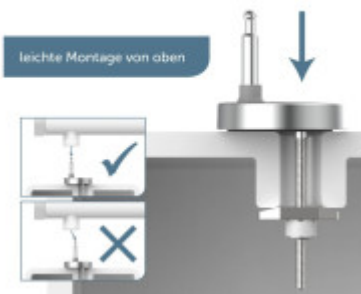

SCHÜTTE
LEBENSZEIT UND BEQUEMHEIT MIT UNS

SCHÜTTE
LEBENSZEIT UND BEQUEMHEIT MIT UNS

SCHÜTTE
LEBENSZEIT UND BEQUEMHEIT MIT UNS