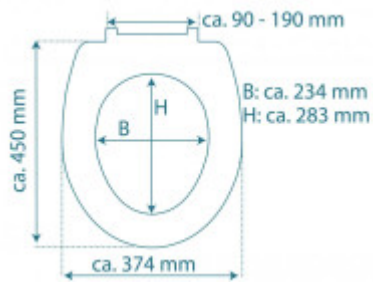

SCHÜTTE
KUNSTSTOFFE UND BELEGTE SITZ-ARTEN

SCHÜTTE
KUNSTSTOFFE UND BELEGTE SITZ-ARTEN

Duroplast WC-Sitz
pflegeleichte Oberfläche

SCHÜTTE
KUNSTSTOFFE UND BELEGTE SITZ-ARTEN

SCHÜTTE
KUNSTSTOFFE UND BELEGTE SITZ-ARTEN

SCHÜTTE
KUNSTSTOFFE UND BELEGTE SITZ-ARTEN

SCHÜTTE
KUNSTSTOFFE UND BELEGTE SITZ-ARTEN

SCHÜTTE
KUNSTSTOFFE UND BELEGTE SITZ-ARTEN