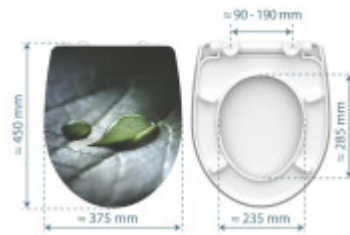

Snadná montáž

Montáž je velmi jednoduchá, s pomocí přiloženého návodu jí zvládne každý do 5 minut.

Součásti balení:

- Návod

Parametry

Základní parametry

Materiál:	Duroplast
Zavírání:	Soft Close
Vzdálenost upevňovacích otvorů:	90 - 190 mm

Rozměry, hmotnost a balení

Součástí balení:	upevňovací sada
Záruka:	2
Rozměry sedátka vnější (š x d):	cca 374 x 450 mm
Rozměry sedátka vnitřní (š x d):	cca 234 x 283 mm
Šířka obalu (cm):	38
Výška obalu (cm):	6
Hloubka obalu (cm):	47
Váha vč. obalu (kg):	2
Kód zboží TARIC:	39222000

SCHÜTTE
KUNSTSTOFFE UND BELEGTE SITZ-ARTEN

SCHÜTTE
KUNSTSTOFFE UND BELEGTE SITZ-ARTEN

Duroplast WC-Sitz
pflegeleichte Oberfläche

SCHÜTTE
KUNSTSTOFFE UND BELEGTE SITZ-ARTEN

SCHÜTTE
KUNSTSTOFFE UND BELEGTE SITZ-ARTEN

SCHÜTTE
KUNSTSTOFFE UND BELEGTE SITZ-ARTEN

SCHÜTTE
KUNSTSTOFFE UND BELEGTE SITZ-ARTEN

SCHÜTTE
KUNSTSTOFFE UND BELEGTE SITZ-ARTEN