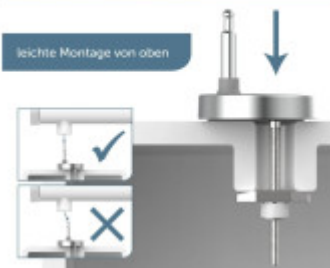

SCHÜTTE
KUNSTSTOFFE UND BELEGTE SITZ-ARTEN

SCHÜTTE
KUNSTSTOFFE UND BELEGTE SITZ-ARTEN