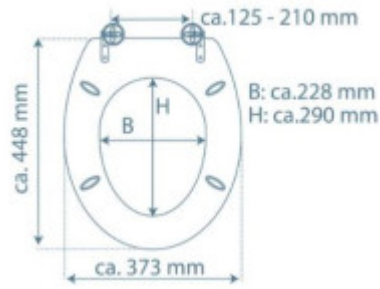

Snadná montáž

Montáž je velmi jednoduchá, s pomocí přiloženého návodu jí zvládne každý do 5 minut.

Součásti balení:

- Návod

Parametry

Základní parametry

Materiál:	Duroplast
Zavírání:	Soft Close
Vzdálenost upevňovacích otvorů:	90 - 170 mm

Rozměry, hmotnost a balení

Součástí balení:	upevňovací sada
Záruka:	2 roky
Rozměry sedátka vnější (š x d):	cca 373 x 448 mm
Rozměry sedátka vnitřní (š x d):	cca 228 x 290 mm
Šířka obalu (cm):	38
Výška obalu (cm):	6
Hloubka obalu (cm):	46
Váha vč. obalu (kg):	2,1 kg
Kód zboží TARIC:	39222000