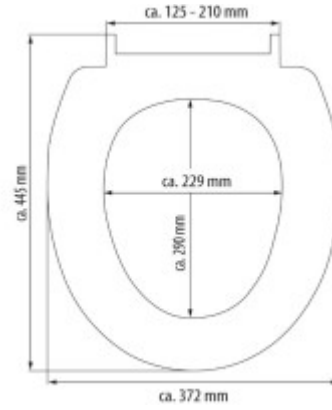

eisl
since 1960