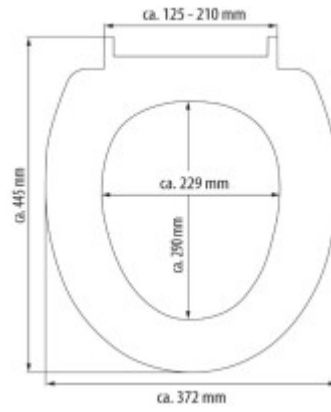

AUTOMATIC CLOSING

AUTOMATIC CLOSING

BRUCHRESISTENT & KRATZFEST

Duro-plast

eisl

eisl

BRUCHRESISTENT & KRATZFEST

Duro-plast

LEICHT & LANGSAM

DUROPLAST

REISEN/AUTOMATIK