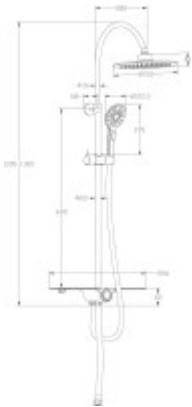

SCHÜTTE
ANWANDUNG UND BEWAHRUNG SEIT 1878

AQUASTAR
ÜBERKOPFBRAUSE-SET MIT ABLAGE
WEISS