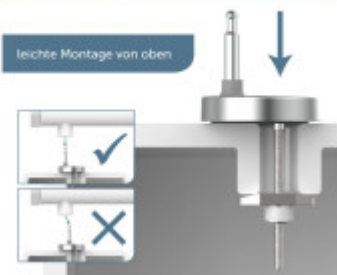

SCHÜTTE
SMART LIVING UND BEQUEMHEIT GUT ZUSAMMEN