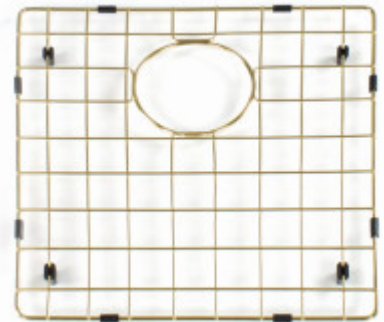

Parametry

Základní parametry

Typ dřezu:	Jednodřez
Tvar dřezu:	Obdélníkový
Orientace:	Bez orientace
Materiál dřezu:	Nerez
Šířka kuchyňské skřínky:	60 cm
Typ montáže dřezu:	Spodní
Styl dřezu:	Moderní dřezy
Výpust dřezu:	9 cm
Kód zboží TARIC:	73241000

Ostatní

Excentrické ovládání výpustě:	Ne
Předvrtaný otvor na:	Ne
Možnost odvrtat další otvor:	Ne
Záruka:	5 let

Rozměry hlavní vaničky (cm)

Šířka vaničky:	50
Délka vaničky:	40
Hloubka vaničky:	20
Minimální šířka skřínky:	60
Kulatý dřez:	Ne

Rozměry dřezu (cm)

Šířka dřezu:	54
Délka dřezu:	44
Hloubka dřezu:	20
Hmotnost dřezu (kg):	6

Rozměry balení dřezu (cm)

Šířka obalu:	61
Výška obalu:	26
Hloubka obalu:	51
Váha vč. obalu (kg):	7