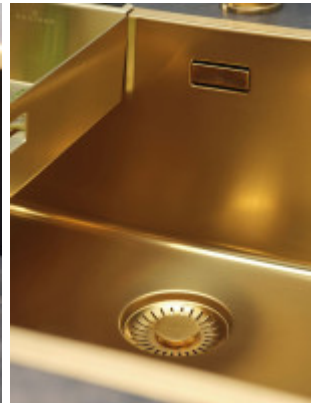

Parametry

Základní parametry

Typ dřezu:	Jednodřez
Tvar dřezu:	Obdélníkový
Orientace:	Bez orientace
Materiál dřezu:	Nerez
Šířka kuchyňské skřínky:	60 cm
Typ montáže dřezu:	Spodní
Styl dřezu:	Moderní dřezy
Výpust dřezu:	9 cm
Kód zboží TARIC:	73241000

Ostatní

Excentrické ovládání výpustě:	Ne
Předvrtaný otvor na:	Ne
Možnost odvrtat další otvor:	Ne
Záruka:	5 let

Rozměry hlavní vaničky (cm)

Šířka vaničky:	50
Délka vaničky:	40
Hloubka vaničky:	20
Minimální šířka skřínky:	60
Kulatý dřez:	Ne

Rozměry dřezu (cm)

Šířka dřezu:	54
Délka dřezu:	44
Hloubka dřezu:	20
Hmotnost dřezu (kg):	6

Rozměry balení dřezu (cm)

Šířka obalu:	61
Výška obalu:	26
Hloubka obalu:	51
Váha vč. obalu (kg):	7