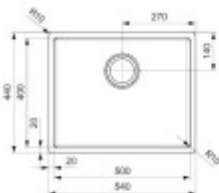

Parametry

Základní parametry

Typ dřezu:	Jednodřez
Tvar dřezu:	Obdélníkový
Orientace:	Bez orientace
Materiál dřezu:	Nerez
Šířka kuchyňské skřínky:	60 cm
Typ montáže dřezu:	Spodní
Styl dřezu:	Moderní dřezy
Výpust dřezu:	9 cm
Kód zboží TARIC:	73241000

Ostatní

Excentrické ovládání výpustě:	Ne
Předvrtaný otvor na:	Ne
Možnost odvrtat další otvor:	Ne
Záruka:	5 let

Rozměry hlavní vaničky (cm)

Šířka vaničky:	50
Délka vaničky:	40
Hloubka vaničky:	20
Minimální šířka skřínky:	60
Kulatý dřez:	Ne

Rozměry dřezu (cm)

Šířka dřezu:	54
Délka dřezu:	44
Hloubka dřezu:	20
Hmotnost dřezu (kg):	6

Rozměry balení dřezu (cm)

Šířka obalu:	61
Výška obalu:	26
Hloubka obalu:	51
Váha vč. obalu (kg):	7