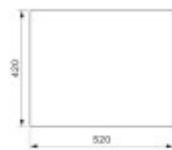

Model 5040
Utváring í Blá
Aukavörðing Plötú
Cut out worktop

Model 22-02-2018