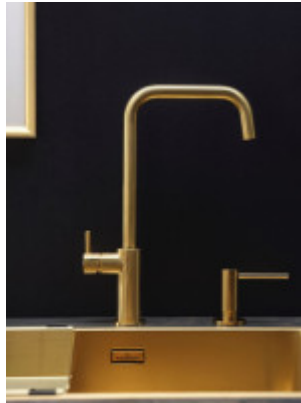

Parametry

Základní parametry

Typ dřezu:	Jednodřez
Tvar dřezu:	Obdélníkový
Orientace:	Bez orientace
Materiál dřezu:	Nerez
Šířka kuchyňské skřínky:	60 cm
Typ montáže dřezu:	Spodní
Styl dřezu:	Moderní dřezy
Výpust dřezu:	9 cm
Kód zboží TARIC:	73241000

Ostatní

Excentrické ovládání výpustě:	Ne
Předvrtaný otvor na:	Ne
Možnost odvrtat další otvor:	Ne
Záruka:	5 let

Rozměry hlavní vaničky (cm)

Šířka vaničky:	50
Délka vaničky:	40
Hloubka vaničky:	20
Minimální šířka skřínky:	60
Kulatý dřez:	Ne

Rozměry dřezu (cm)

Šířka dřezu:	54
Délka dřezu:	44
Hloubka dřezu:	20
Hmotnost dřezu (kg):	6

Rozměry balení dřezu (cm)

Šířka obalu:	61
Výška obalu:	26
Hloubka obalu:	51
Váha vč. obalu (kg):	7

Model 22-02-2018

Model 22-02-2018