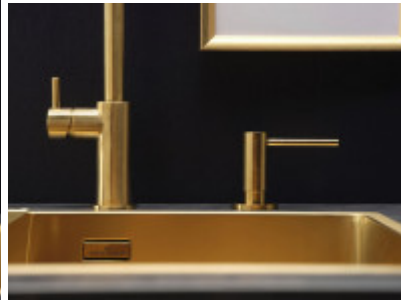

Parametry

Základní parametry

Typ dřezu:	Jednodřez
Tvar dřezu:	Obdélníkový
Orientace:	Bez orientace
Materiál dřezu:	Nerez
Šířka kuchyňské skřínky:	60 cm
Typ montáže dřezu:	Spodní
Styl dřezu:	Moderní dřezy
Výpust dřezu:	9 cm
Kód zboží TARIC:	73241000

Ostatní

Excentrické ovládání výpustě:	Ne
Předvrtaný otvor na:	Ne
Možnost odvrtat další otvor:	Ne
Záruka:	5 let

Rozměry hlavní vaničky (cm)

Šířka vaničky:	50
Délka vaničky:	40
Hloubka vaničky:	20
Minimální šířka skřínky:	60
Kulatý dřez:	Ne

Rozměry dřezu (cm)

Šířka dřezu:	54
Délka dřezu:	44
Hloubka dřezu:	20
Hmotnost dřezu (kg):	6

Rozměry balení dřezu (cm)

Šířka obalu:	61
Výška obalu:	26
Hloubka obalu:	51
Váha vč. obalu (kg):	7

Model 22-02-2018

Model 22-02-2018