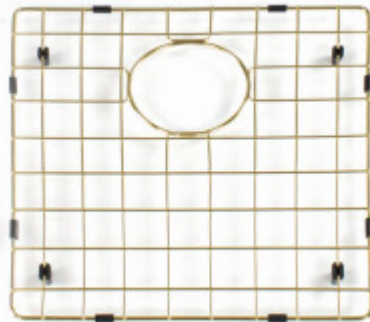

Parametry

Základní parametry

Typ dřezu:	Jednodřez
Tvar dřezu:	Obdélníkový
Orientace:	Bez orientace
Materiál dřezu:	Nerez
Šířka kuchyňské skřínky:	60 cm
Typ montáže dřezu:	Spodní
Styl dřezu:	Moderní dřezy
Výpust dřezu:	9 cm
Kód zboží TARIC:	73241000

Ostatní

Excentrické ovládání výpustě:	Ne
Předvrtaný otvor na:	Ne
Možnost odvrtat další otvor:	Ne
Záruka:	5 let

Rozměry hlavní vaničky (cm)

Šířka vaničky:	50
Délka vaničky:	40
Hloubka vaničky:	20
Minimální šířka skřínky:	60
Kulatý dřez:	Ne

Rozměry dřezu (cm)

Šířka dřezu:	54
Délka dřezu:	44
Hloubka dřezu:	20
Hmotnost dřezu (kg):	6

Rozměry balení dřezu (cm)

Šířka obalu:	61
Výška obalu:	26
Hloubka obalu:	51
Váha vč. obalu (kg):	7

Model 22-02-2018

Model 22-02-2018