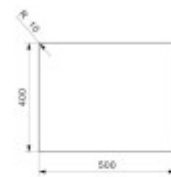

Model 5040
Utváring í Blá
Aukavörðing Plötú
Cut out worktop underbuilt sink

Model 22-02-2018