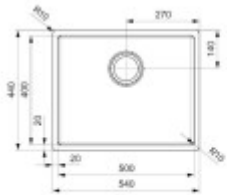

Model 5040 OKS