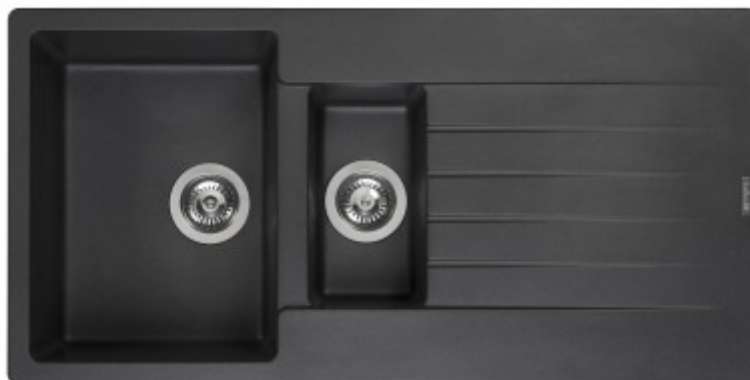

Reginox Harlem 1000.10

Velký granitový dřez s vaničkou a odkapem. Určen pro horní montáž, minimální šířka kuchyňské skříňky 60 cm. Hloubka vaničky 20 cm.

EAN: 8712465031292

216,36 €

180,30 € bez DPH

EAN: 8712465031285

Granitový dřez **Reginox Harlem 1000.10** je velmi chytrým řešením pro zákazníky, kteří hledají jednoduchý a zároveň praktický design.

Dřez je jednokomorový s vaničkou a dostatečně velkým odkapávačem. Ve velké vaničce pohodlně umyjete potřebné nádoby a menší poslouží na oplachování zeleniny, ovoce, rozmrazování masa, nebo odkládání menších nádob. Zároveň dřez disponuje dostatečně velkou plochou na odkapání větších hrnců i plechů.

Dřez je vyroben z velmi kvalitních materiálů, odolný vysokým teplotám. Do dřezu je možno vyvrtat otvory ať už na usazení baterie, dávkovače saponátu nebo tlačítka pro ovládní drtiče kuchyňského odpadu.

Součásti balení:

- Sifon
- Montážní úchyty
- Výpust'

Parametry

Základní parametry

Typ dřezu:	Dřez s vaničkou a odkapem
Tvar dřezu:	Obdélníkový
Orientace:	Oboustranná orientace
Materiál dřezu:	Granit
Šířka kuchyňské skříňky:	60 cm
Typ montáže dřezu:	Horní
Styl dřezu:	Klasické dřezy
Výpust dřezu:	9 cm
Kód zboží TARIC:	68029390