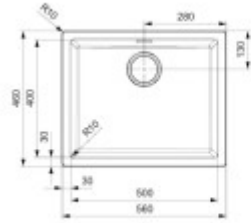

Součásti balení:

- Sifon
- Výpust
- Přepad

Parametry

Základní parametry

Typ dřezu:	Jednodřez
Tvar dřezu:	Obdélníkový
Orientace:	Bez orientace
Materiál dřezu:	Granit
Šířka kuchyňské skřínky:	60 cm
Typ montáže dřezu:	Horní
Styl dřezu:	Rustikální / Retro dřezy
Výpusť dřezu:	9 cm
Kód zboží TARIC:	68029390

Ostatní

Excentrické ovládání výpustě:	Ne
Předvrtaný otvor na:	Ne
Možnost odvrtat další otvor:	Ne
Záruka:	10 let

Rozměry hlavní vaničky (cm)

Šířka vaničky:	50
Délka vaničky:	40
Hloubka vaničky:	20
Minimální šířka skřínky:	60
Kulatý dřez:	Ne
Průměr vaničky:	ne

Rozměry dřezu (cm)

Šířka dřezu:	56
Délka dřezu:	46
Hloubka dřezu:	20
Hmotnost dřezu (kg):	7

Rozměry balení dřezu (cm)

Šířka obalu:	57,5
Výška obalu:	20,8
Hloubka obalu:	47,5
Váha vč. obalu (kg):	8

Amalcraft 50
www.20.08.2016