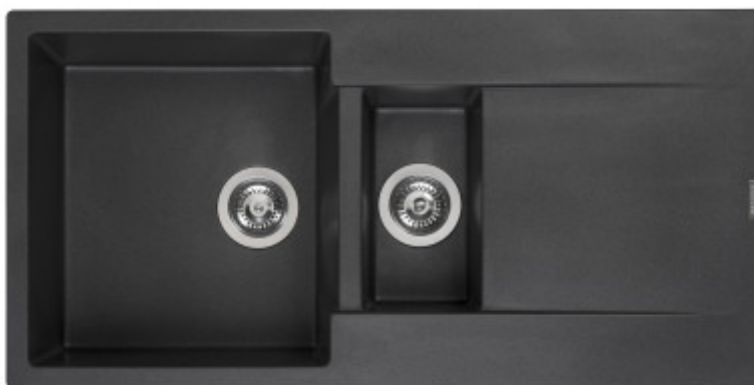

Reginox Amsterdam 1000.10

Dřez s odkapem a vaničkou určen do velkých kuchyní - délka 100 cm. Horní montáž, min. šířka skříňky 60 cm, hloubka vaničky 20 cm.

EAN: 8712465030967
200,40 €
167,00 € bez DPH

EAN: 8712465030950
200,40 €
167,00 € bez DPH

Granitový dřez **Reginox Amsterdam 1000.0** s odkapávačem a vaničkou je dřez určený především do větších kuchyňských prostor, protože jde o dřez o rozměru 100cm. Design dřezu je jednoduchý, hladký, minimalistický, vhodný do téměř každé kuchyně.

Dřez má velmi praktické provedení. Příkladná vanička je určena na oplachování ovoce a zeleniny, rozmrazování masa nebo ukládání drobného nádobí. Větší hlavní hluboká komora umožňuje svobodné mytí objemného nádobí a potravin.

Klíčové vlastnosti kuchyňského dřezu REGINOX AMSTERDAM 1000.10

- žulový kuchyňský dřez v barvách: bílá, černá, kávová, šedá
- Amsterdam 1000.10 má prodlouženou 10-ti letou záruku
- praktický a velmi oblíbený model