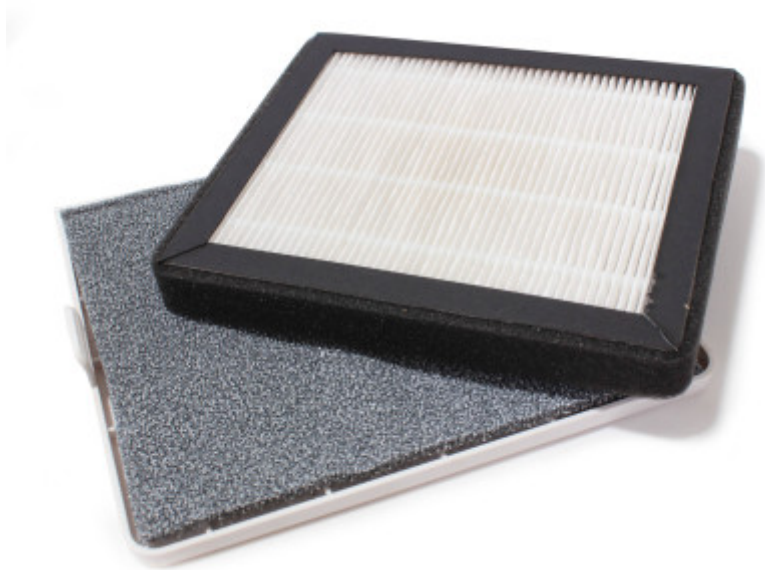

Jet Dryer HEPA filtr pro vysoušeč COMPACT

Určeno pouze pro vysoušeč Jet Dryer COMPACT. Zachytí až 99% bakterií.

EAN: 8596220010407

8,76 €

7,30 € bez DPH

HEPA Filtr je určený pro tryskový vysoušeč rukou **Jet Dryer COMPACT**. Certifikovaný HEPA filtr slouží k zachycení i těch nejmenších prachových částic.

Vytažení vzduchového filtru

1. HEPA filtr je umístěn uvnitř šuplíku na přední straně přístroje.
2. Nejprve odstraňte bezpečnostní šroub na spodní straně šuplíku.
3. Vysuňte šuplík vespod přístroje vodorovným pohybem.
4. Vyjměte HEPA filtr z vysunutého šuplíku.

Parametry

Rozměry, hmotnost, balení

Váha vč. obalu (kg):	0,67
Šířka obalu (cm):	20
Výška obalu (cm):	27
Hloubka obalu (cm):	3
HS kód:	85163390
Záruka:	2