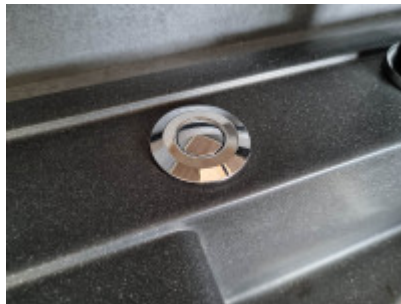

Parametry

Základní parametry

Model:	Lesklý chrom pokovený / Matný nerez kartáčovaný
Použití:	Spínání tlakem vzduchu - drtiče, výřivky, bazény
Záruka:	2
Váha vč. obalu (kg):	0,3
Šířka obalu (cm):	21
Výška obalu (cm):	7
Hloubka obalu (cm):	30

Technické parametry

Způsob upevnění / instalace:	Stažení maticí
Materiál tlačítka:	Šroubení, matice - plast
Průměr závitu:	32 mm
Průměr krytky kolem tlačítka:	Lesklý chrom - 50 mm / Matný nerez - 46 mm
Upínací délka závitu:	Lesklý chrom, bílá, černá - možná délka pro upnutí 54 mm - tzn. možná tloušťka desky / Matný nerez - možná délka pro upnutí 35 mm - tzn. možná tloušťka desky.

EcoMaster preuľáčičko

Model kuľatelný: lesklý chróm, biely, čierny

Model kuľatelný: matný nerez