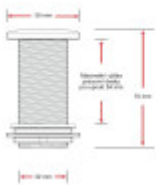

EcoMaster preuľáčičko

Model kuľatelný: lesklý chróm, biely, čierny