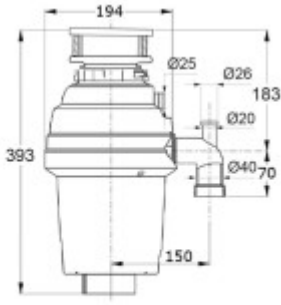

## Technické parametry

Způsob upevnění - instalace:	Zavěšení hrdlem pod dřez
Upínací systém hrdla:	3-bold mount
Materiál hrdla:	Celokovové (nerez)
Materiál krytu - pláště:	ABS plast
Povrchová úprava- barevné provedení:	Bílý lak
Spouštěcí systém:	Tlakový spínač, tlačítko
Velikost komory:	XL
Drtící segmenty:	Nerezová ocel, zesílené lopatky
Drtící prstenec:	114 kruhových otvorů, výstupky
Ložiska:	Bronzová, samomazná
Ochranná tlumící manžeta:	Vyjímatelná, silikonová
Otvor dřezu:	Ø 9cm (3,5")
Maximální tloušťka dřezu:	20 mm (v místě upnutí)
Připojení na myčku / pračku, přepad dřezu:	Ano
Odhlučnění:	Motor a drtící komora krytem + izolační výplň
Možnost chodu:	15 min/ pauza
Průměrná spotřeba vody:	10 l/ den cca 3 drcení denně
Průměr odpadního potrubí:	Doporučeno min. 40 mm
Výkon motoru (W):	550
Materiál manžety:	Silikon

## Rozměry, hmotnost, balení

Rozměry přístroje :	393x194x194 mm (v/š/h)
Hmotnost přístroje:	5,6 kg
Rozměry balení :	475x240x240 mm (v/š/h)

Váha vč. obalu (kg):	6,5
Šířka obalu:	24 cm
Výška obalu:	47,5 cm
Hloubka obalu:	24 cm
Způsob balení:	Ochranná fólie, polystyrénový obal, kartonový box