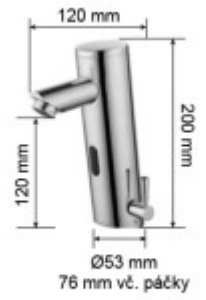

EI. specifikace

Napájení:	Bateriový adaptér 4x AA 1,5 V
-----------	-------------------------------

Jistící a ochranné prvky

Stupeň krytí:	IP56
Automatické vypnutí vody:	Ano

Rozměry, hmotnost, balení

Rozměry přístroje :	200 x 120 x 53 mm (vč. páčky 76 mm) (v/h/š)
Hmotnost přístroje:	1 kg
Rozměry balení :	135 x 330 x 240 mm (v/š/h)
Váha vč. obalu (kg):	1,9 kg
Způsob balení:	Ochranná fólie, polystyrénový obal, kartonový box
Šířka obalu (cm):	26,5
Výška obalu (cm):	26,5
Hloubka obalu (cm):	18,5