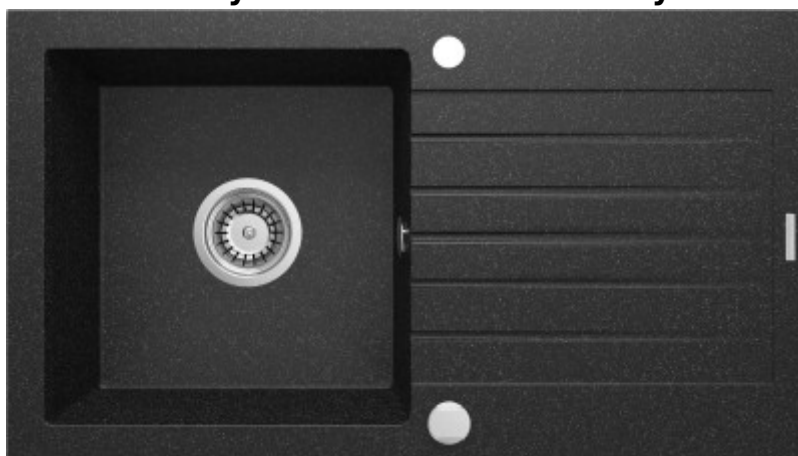

Deante Zorba 760.0E

Granitový dřez s odkapem a excentrickým ovládáním. Horní montáž. Min. šířka kuch. skříňky 50 cm. Hloubka vaničky 15 cm.

EAN: 5907650847397

128,04 €

106,70 € bez DPH

EAN: 5907650847373

128,04 €

Svým **nadčasovým jednoduchým vzhledem** je dřez Deante Zorba 760.0E ideální volbou do téměř každé kuchyně v jakémkoli stylu. Dřez se prezentuje lehkostí a elegancí. Model granitového dřezu s odkapávačem je nejčastější volbou zákazníků do kuchyňských linek.

Granitový jedno komorový dřez Deante Zorba 760.0E disponuje **velkým a praktickým odkapávačem**. Vanička o hloubce 15 cm představuje dostatečný prostor pro pohodlné mytí i objemných hrnců a plechů. Otvor na baterii se nachází v odkapávací ploše, dovolí vám zachovat čistou kuchyň bez častého utírání dřezu a jeho okolí. Součástí vybavení dřezu je i excentrické ovládání. Automatické uzavření odtoku je systém, který umožňuje zavřít a otevřít odtok vody pomocí knoflíku. Důležitou výhodou tohoto řešení je skutečnost, že jeden pohyb stačí k okamžitému odemknutí vody, aniž byste museli ponořit ruce.

Klíčové vlastnosti kuchyňského dřezu DEANTE ZORBA 760.0E

- granitový dřez s praktickým odkapávačem s excentrickým ovládáním
- Deante Zorba 760.0E s 10-ti letou zárukou

- nejčastější volba zákazníků do kuchyní
- dostatečně hluboká vanička (15 cm)
- Eco obaly vyrobené z materiálů šetrných k životnímu prostředí
- dřez je určen pro horní montáž
- vhodný do skříňky od 50 cm
- vyroben z nejkvalitnějších materiálů
- trojitá kontrola kvality