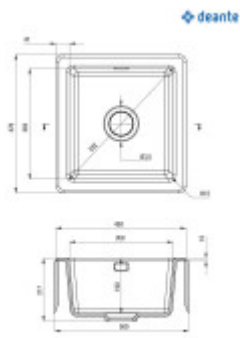

Parametry

Základní parametry

Typ dřezu:	Jednodřez
Tvar dřezu:	Obdélníkový
Orientace:	Bez orientace
Materiál dřezu:	Keramika
Šířka kuchyňské skřínky:	50 cm
Typ montáže dřezu:	Horní
Styl dřezu:	Rustikální / Retro dřezy
Výpust dřezu:	9 cm
Kód zboží TARIC:	68029390

Ostatní

Excentrické ovládání výpustě:	Ne
Předvrtaný otvor na:	Ne
Možnost odvrtnat další otvor:	Ne
Záruka:	2 roky

Rozměry hlavní vaničky (cm)

Šířka vaničky:	38,3
Délka vaničky:	35,8
Hloubka vaničky:	19
Minimální šířka skřínky:	50
Kulatý dřez:	Ne
Průměr vaničky:	ne

Rozměry dřezu (cm)

Šířka dřezu:	47,8
Délka dřezu:	45
Hloubka dřezu:	21,7
Hmotnost dřezu (kg):	18

Rozměry balení dřezu (cm)

Šířka obalu:	54
Výška obalu:	25
Hloubka obalu:	51
Váha vč. obalu (kg):	20,25