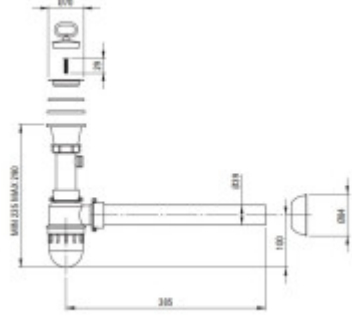

- Eco obaly šetrné k životnímu prostředí
- dřez je určen pro zavěšení na zeď nebo pro zapuštění do linky
- vhodný do skříňky od 60 cm
- trojitá kontrola kvality

Součásti balení:

- Sifon
- Montážní úchyty
- Výpusť

Parametry

Základní parametry

Typ dřezu:	Jednodřez
Tvar dřezu:	Obdélníkový
Orientace:	Bez orientace
Materiál dřezu:	Nerez
Šířka kuchyňské skříňky:	60 cm
Typ montáže dřezu:	Na zeď
Styl dřezu:	Technické dřezy
Výpust dřezu:	5 cm
Kód zboží TARIC:	73241000

Ostatní

Excentrické ovládání výpustě:	Ne
Předvrtaný otvor na:	Ne
Možnost odvrtat další otvor:	Ne
Záruka:	2 roky

Rozměry hlavní vaničky (cm)

Šířka vaničky:	39,4
Délka vaničky:	50
Hloubka vaničky:	22
Minimální šířka skříňky:	60
Kulatý dřez:	Ne
Průměr vaničky:	ne

Rozměry dřezu (cm)

Šířka dřezu:	44,3
Délka dřezu:	53,3
Hloubka dřezu:	22
Hmotnost dřezu (kg):	1,8

Rozměry balení dřezu (cm)

Šířka obalu:	53
Výška obalu:	25
Hloubka obalu:	64
Váha vč. obalu (kg):	2,4

deanta