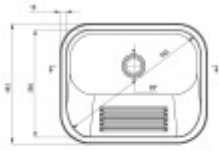

Ostatní

Excentrické ovládání výpustě:	Ne
Předvrtaný otvor na:	Ne
Možnost odvrtat další otvor:	Ne
Záruka:	2 roky

Rozměry hlavní vaničky (cm)

Šířka vaničky:	39,4
Délka vaničky:	50
Hloubka vaničky:	22
Minimální šířka skříňky:	60
Kulatý dřez:	Ne
Průměr vaničky:	ne

Rozměry dřezu (cm)

Šířka dřezu:	44,3
Délka dřezu:	53,3
Hloubka dřezu:	22
Hmotnost dřezu (kg):	1,8

Rozměry balení dřezu (cm)

Šířka obalu:	53
Výška obalu:	25
Hloubka obalu:	64
Váha vč. obalu (kg):	2,4

deanta