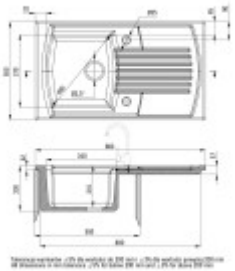

Součásti balení:

- Sifon
- Výpusť
- Přepad
- Záslepka otvoru

Parametry

Základní parametry

Typ dřezu:	Dřez s odkapem
Tvar dřezu:	Obdélníkový
Orientace:	Oboustranná orientace
Materiál dřezu:	Keramika
Šířka kuchyňské skřínky:	50 cm
Typ montáže dřezu:	Horní
Styl dřezu:	Rustikální / Retro dřezy
Výpusť dřezu:	9 cm
Kód zboží TARIC:	68029390

Ostatní

Excentrické ovládání výpustě:	Ne
Předvrtaný otvor na:	Baterie + další otvor
Možnost odvrtat další otvor:	Ne
Záruka:	2 roky

Rozměry hlavní vaničky (cm)

Šířka vaničky:	37
Délka vaničky:	34
Hloubka vaničky:	21
Minimální šířka skřínky:	50
Kulatý dřez:	Ne
Průměr vaničky:	ne

Rozměry dřezu (cm)

Šířka dřezu:	50
Délka dřezu:	86
Hloubka dřezu:	23
Hmotnost dřezu (kg):	24

Rozměry balení dřezu (cm)

Šířka obalu:	55
Výška obalu:	26
Hloubka obalu:	90
Váha vč. obalu (kg):	26,3

deanta

WISZCZYTKA WŁASNA WŁASNOŚĆ