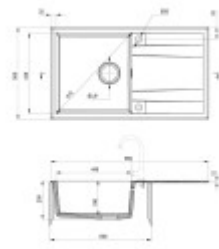

## Rozměry hlavní vaničky (cm)

Šířka vaničky:	44
Délka vaničky:	44
Hloubka vaničky:	19
Minimální šířka skřínky:	60
Kulatý dřez:	Ne
Průměr vaničky:	ne

## Rozměry dřezu (cm)

Šířka dřezu:	50
Délka dřezu:	86
Hloubka dřezu:	20,3
Hmotnost dřezu (kg):	12

## Rozměry balení dřezu (cm)

Šířka obalu:	51,5
Výška obalu:	21,1
Hloubka obalu:	87,5
Váha vč. obalu (kg):	13

2020