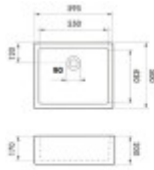

Keramický dřez je vypalován v pecích a glazura je nanášena ručně, každý kus se tím pádem stává originálem. Je nutno počítat s +/- 1-1,5 cm toleranci rozměru. Doporučujeme, pro zrealizování kuchyňské linky, mít dřez fyzicky u sebe.

Součásti balení:

- Sifon
- Výpusť
- Přepad

Parametry

Základní parametry

Typ dřezu:	Jednodřez
Tvar dřezu:	Obdélníkový
Orientace:	Bez orientace
Materiál dřezu:	Keramika
Šířka kuchyňské skřínky:	60 cm
Typ montáže dřezu:	Modulový
Styl dřezu:	Rustikální / Retro dřezy
Výpust dřezu:	9 cm
Kód zboží TARIC:	69101000

Ostatní

Excentrické ovládání výpustě:	Ne
Předvrtaný otvor na:	Ne
Možnost odvrtat další otvor:	Ne
Záruka:	5 let

Rozměry hlavní vaničky (cm)

Šířka vaničky:	42
Délka vaničky:	55
Hloubka vaničky:	17
Minimální šířka skřínky:	60
Průměr vaničky:	ne

Rozměry dřezu (cm)

Šířka dřezu:	50
Délka dřezu:	59,5
Hloubka dřezu:	20
Hmotnost dřezu (kg):	25,7

Rozměry balení dřezu (cm)

Šířka obalu:	51,5
Výška obalu:	20,8
Hloubka obalu:	61
Váha vč. obalu (kg):	27

Chambord
FRANCE
TRADITIONAL KITCHEN PRODUCT