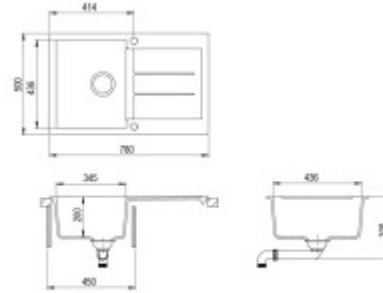

Tesa 780.0E dodávaný společností Aquasanita v ideálním rozměru 50 x 78 cm a hloubkou vaničky 20 cm. **Hloubka vaničky** je dostatečná na běžné umývání velkých plechů na pečení nebo objemných hrnců. Rovněž praktická je i odkapová část dřezu. Do dřezu je možno vyvrtat otvory na baterii, excentrické ovládání nebo na dávkovač saponátu.

Součásti balení:

- Sifon
- Excentrické ovládní
- Montážní úchyty
- Výpusť
- Přepad

Parametry

Základní parametry

Typ dřezu:	Dřez s odkapem
Tvar dřezu:	Obdélníkový
Orientace:	Oboustranná orientace
Materiál dřezu:	Granit
Šířka kuchyňské skřínky:	45 cm
Typ montáže dřezu:	Horní
Styl dřezu:	Klasické dřezy
Výpust dřezu:	9 cm
Kód zboží TARIC:	68029390

Ostatní

Excentrické ovládání výpustě:	Ano
Předvrtaný otvor na:	Baterie + další otvor
Možnost odvrtat další otvor:	Ne
Záruka:	5 let

Rozměry hlavní vaničky (cm)

Šířka vaničky:	43,6
Délka vaničky:	34,5
Hloubka vaničky:	20
Minimální šířka skřínky:	45
Průměr vaničky:	ne

Rozměry dřezu (cm)

Šířka dřezu:	50
Délka dřezu:	78
Hloubka dřezu:	30,6
Hmotnost dřezu (kg):	10

Rozměry balení dřezu (cm)

Šířka obalu:	51,5
Výška obalu:	31,4
Hloubka obalu:	79,5
Váha vč. obalu (kg):	11

BLACK METALLIC 601