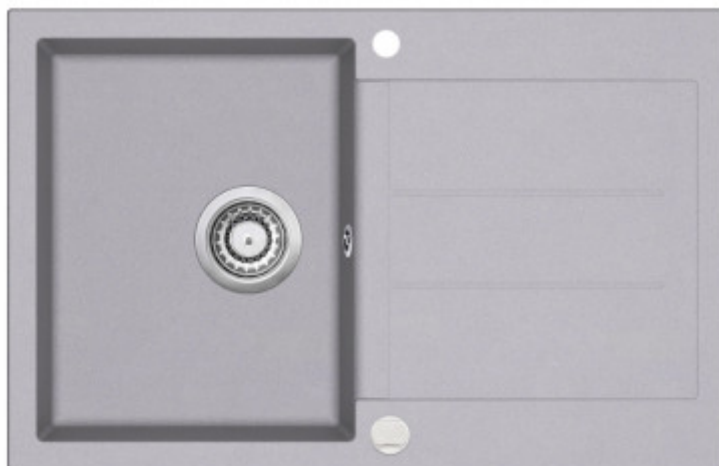

Aquasanita - Helika Tesa 780.0E

Moderní granitový dřez s odkapem a excentrem. Horní montáž. Min. šířka kuchyňské linky 45 cm. Hloubka vaničky 20 cm.

EAN: 4101202069492
168,24 €
140,20 € bez DPH

EAN: 4101110069447
168,24 €
140,20 € bez DPH

Tesa 780.0E dodávaný společností Aquasanita v ideálním rozměru 50 x 78 cm a hloubkou vaničky 20 cm. **Hloubka vaničky** je dostatečná na běžné umývání velkých plechů na pečení nebo objemných hrnců. Rovněž praktická je i odkapová část dřezu. Do dřezu je možno vyvrtat otvory na baterii, excentrické ovládání nebo na dávkovač saponátu.

Součástí vybavení dřezu Tesa 780.0E je i **excentrické ovládání**. Automatické uzavření odtoku je systém, který umožňuje zavřít a otevřít odtok vody pomocí knoflíku. Důležitou výhodou tohoto řešení je skutečnost, že jeden pohyb stačí k okamžitému odemknutí vody, aniž byste museli ponořit ruce.

- granitový dřez s odkapem i excentrickým ovládním
- Tesa 780.0E má prodlouženou záruku 5 let
- výhodou je barevná variabilita a možnost sladění se zbytkem kuchyně
- patří mezi oblíbenou volbu zákazníků
- dostatečně hluboká 20 cm vanička dřezu
- dřez je určen pro horní montáž
- vhodný do skříňky od 45 cm
- vyroben z kvalitních materiálů