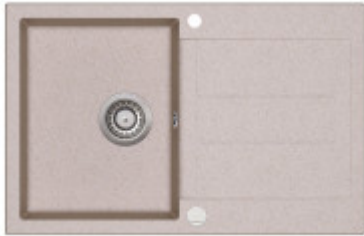

Rozměry dřezu (cm)

Šířka dřezu:	50
Délka dřezu:	78
Hloubka dřezu:	30,6
Hmotnost dřezu (kg):	10

Rozměry balení dřezu (cm)

Šířka obalu:	51,5
Výška obalu:	31,4
Hloubka obalu:	79,5
Váha vč. obalu (kg):	11

BLACK METALLIC 601