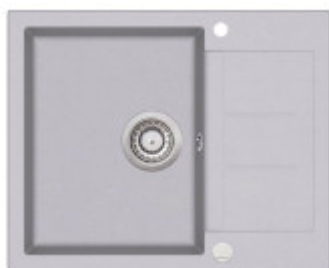

Aquasanita - Helika Tesa 620.5E

Menší granitový dřez s odkapem. Horní montáž. Min. šířka kuchyňské linky 45 cm. Hloubka vaničky 20 cm.

EAN: 4102202069574
156,24 €
130,20 € bez DPH

EAN: 4102601069588
156,24 €
130,20 € bez DPH

Na odkapové části dřezu vás jistě zaujmou tzv. paletové drážky/ linky, které jsou nejen skvělým konstrukčním prvkem, ale také pomáhají odstranit vodu z žulového povrchu. Voda z odkapové části pomocí těchto linek **jednoduše odteče** zpět do dřezu. Praktičnost je hlavním aspektem tohoto dřezu. Vanička dřezu je dostatečně prostorná (hloubka 20 cm). Poskytne dostatek místa i pro oplachování a mytí objemných hrnců i pečících plechů.

- granitový dřez s odkapem i excentrickým ovládním
- Tesa 620.5E má prodlouženou záruku 5 let
- výhodou je barevná variabilita a možnost sladění se zbytkem kuchyně
- patří mezi oblíbenou volbu zákazníků do menších kuchyňských prostor
- dostatečně hluboká 20 cm vanička dřezu
- dřez je určen pro horní montáž
- vhodný do skříňky od 45 cm
- vyroben z kvalitních materiálů