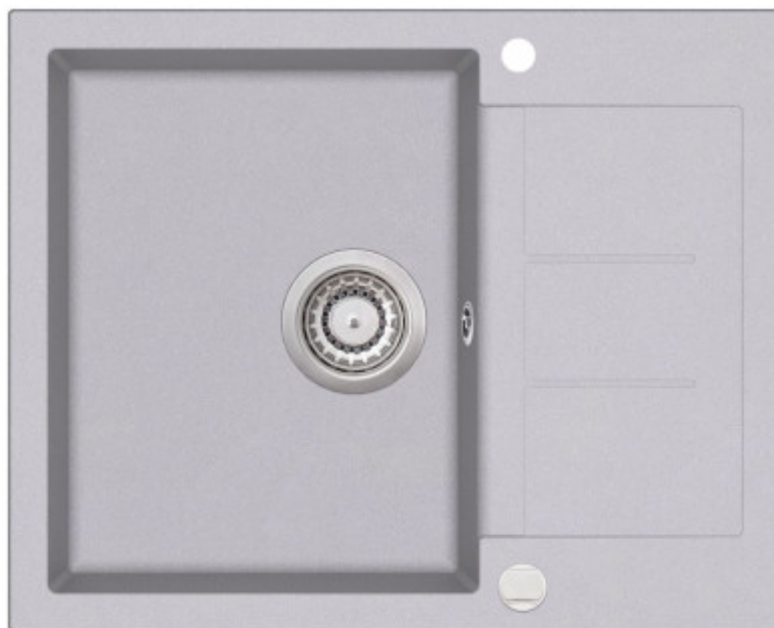

Aquasanita - Helika Tesa 620.5E

Menší granitový dřez s odkapem. Horní montáž. Min. šířka kuchyňské linky 45 cm. Hloubka vaničky 20 cm.

EAN: 4102202069574
156,24 €
130,20 € bez DPH