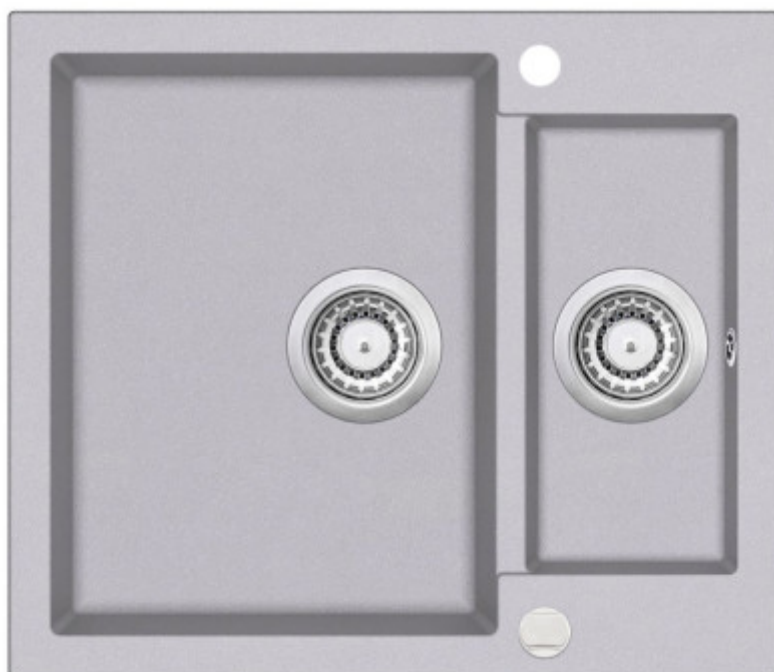

# Aquasanita - Helika Tesa 580.1E

Praktický granitový dřez s vaničkou. Horní montáž. Min. šířka kuchyňské skříňky 60 cm. Hloubka hl. vaničky 20 cm.

EAN: 4150202069650

**156,24 €**

130,20 € bez DPH

EAN: 4150601069664

Kuchyňský dřez **Aquasanita Helika Tesa 580.1E** má vynikající užité vlastnosti. Výhodou tohoto modelu je také jeho design, který je maximálně praktický. Dřez se svým vzhledem hodí skvěle nejen do moderních, ale i do minimalistických kuchyní.

Dřez disponuje hlavní komorou (o hloubce 20 cm) a druhou menší vaničkou (o hloubce 12 cm). Hlavní vana dřezu slouží především pro oplachování a mytí objemného nádobí. Menší vanička dřezu může sloužit např. pro oplachování ovoce a zeleniny nebo v ní můžete nechat rozmraznout maso.

Součástí vybavení dřezu Tesa 580.1E je i **excentrické ovládání**. Automatické uzavření odtoku je

system, který umožňuje zavřít a otevřít odtok vody pomocí knoflíku. Důležitou výhodou tohoto řešení je skutečnost, že jeden pohyb stačí k okamžitému odemknutí vody, aniž byste museli ponořit ruce.