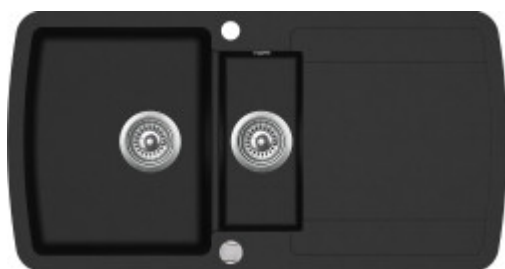

Aquasanita - Helika Lira 960.10E

Moderní dřez s druhou vaničkou a excentrickým ovládním. Určen do skříňky od 60 cm. Hloubka vaničky 20 cm.

EAN: 4151601040745

208,44 €

173,70 € bez DPH

EAN: 4151710040759

208,44 €

Granitový dřez **Aquasanita Helika Lira 960.10E** s odkapávačem a vaničkou je vhodný především do velké kuchyně. Dřez má velmi praktické provedení. Dřez je určen pro náročné zákazníky, kteří si přejí prostornou hlavní vaničku, druhou vaničku a dostatečně velkou odkapovou plochu.

Dřez Lira 960.10E splní veškerá vaše očekávání. **Dostatečně velká a hluboká** (20 cm) hlavní komora dřezu, poskytne dostatek prostoru pro mytí objemných hrnců a pečících plechů. Přídatná vanička je určena na oplachování ovoce, zeleniny a oplachování masa popř. na ukládání drobného nádobí. Dřez má již vytvořen otvor pro instalaci kuchyňské baterie a druhý pro excentrické ovládním.

- granitový dřez s odkapem a druhou menší vaničkou, s excentrickým ovládáním
- Lira 960.10E má prodlouženou záruku 5 let
- výhodou je barevná variabilita a možnost sladění se zbytkem kuchyně
- patří mezi oblíbenou volbu zákazníků do menších kuchyňských prostor
- dostatečně hluboká 20 cm vanička dřezu
- dřez je určen pro horní montáž
- vhodný do skříňky od 60 cm
- vyroben z kvalitních materiálů