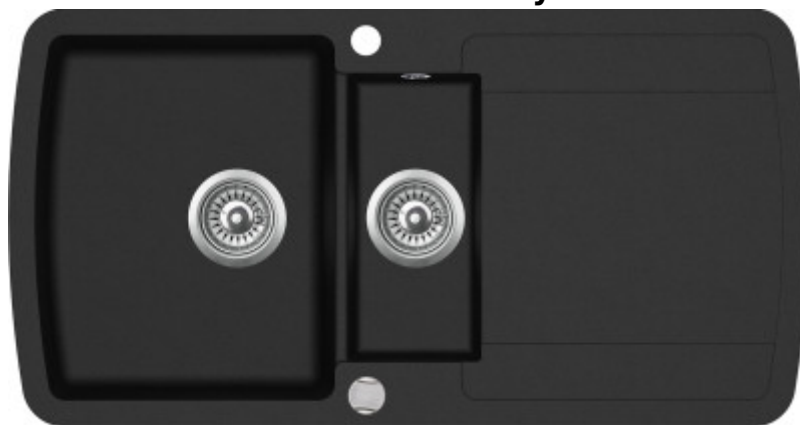

Aquasanita - Helika Lira 960.10E

Moderní dřez s druhou vaničkou a excentrickým ovládním. Určen do skříňky od 60 cm. Hloubka vaničky 20 cm.

EAN: 4151601040745

208,44 €

173,70 € bez DPH

EAN: 4151710040759

208,44 €

Granitový dřez **Aquasanita Helika Lira 960.10E** s odkapávačem a vaničkou je vhodný především do velké kuchyně. Dřez má velmi praktické provedení. Dřez je určen pro náročné zákazníky, kteří si přejí prostornou hlavní vaničku, druhou vaničku a dostatečně velkou odkapovou plochu.

Dřez Lira 960.10E splní veškerá vaše očekávání. **Dostatečně velká a hluboká** (20 cm) hlavní komora dřezu, poskytne dostatek prostoru pro mytí objemných hrnců a pečících plechů. Přídatná vanička je určena na oplachování ovoce, zeleniny a oplachování masa popř. na ukládání drobného nádobí. Dřez má již vytvořen otvor pro instalaci kuchyňské baterie a druhý pro excentrické ovládním.

- granitový dřez s odkapem a druhou menší vaničkou, s excentrickým ovládáním
- Lira 960.10E má prodlouženou záruku 5 let
- výhodou je barevná variabilita a možnost sladění se zbytkem kuchyně
- patří mezi oblíbenou volbu zákazníků do menších kuchyňských prostor
- dostatečně hluboká 20 cm vanička dřezu
- dřez je určen pro horní montáž
- vhodný do skříňky od 60 cm
- vyroben z kvalitních materiálů