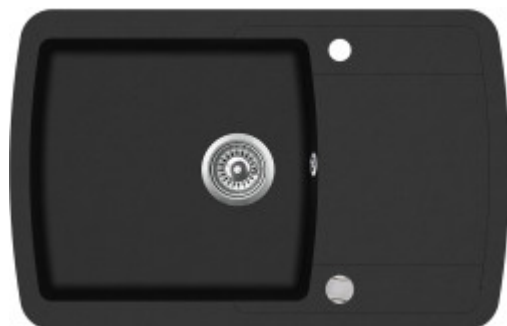

Aquasanita - Helika Lira 780.0E

Granitový jedno-dřez s menší odkládací plochou a excentrem. Hloubka vaničky 20 cm. Horní montáž, do skříňky od 60 cm.

EAN: 4101601040665

168,24 €

140,20 € bez DPH

EAN: 4101710040679

Granitový dřez **Aquasanita Helika Lira 780.0E** je ideální volbou pro zákazníky, kteří preferují velkou hlavní komoru. Kameninový dřez **Lira** je velmi oblíbený dřez, který skvěle zapadne do kuchyně jakékoliv stylu. Ke dřezu snadno vyberete chromovanou nebo granitovou kuchyňskou baterii.

Součástí vybavení dřezu Lira 780.0E je i **excentrické ovládání**. Automatické uzavření odtoku je systém, který umožňuje zavřít a otevřít odtok vody pomocí knoflíku. Důležitou výhodou tohoto řešení je skutečnost, že jeden pohyb stačí k okamžitému odemknutí vody, aniž byste museli ponořit ruce.

- granitový dřez s odkapem i excentrickým ovládním
- Lira 780.0E má prodlouženou záruku 5 let
- výhodou je barevná variabilita a možnost sladění se zbytkem kuchyně
- patří mezi oblíbenou volbu zákazníků do menších kuchyňských prostor
- dostatečně hluboká 20 cm vanička dřezu
- dřez je určen pro horní montáž
- vhodný do skříňky od 60 cm
- vyroben z kvalitních materiálů