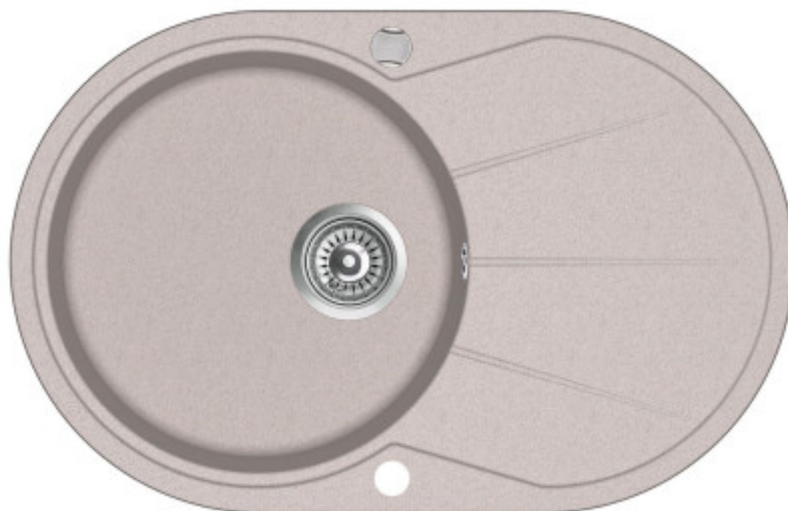

# Aquasanita - Helika Clarus 780.0E

**Kulatý dřez s odkapem, určen pro montáž na pracovní desku. Hloubka vaničky 19,5 cm. Min. šířka kuchyňské skříňky 50 cm.**

EAN: 4101110014492

**144,12 €**

120,10 € bez DPH

Jedinečný dřez **Aquasanita Helika Clarus 780.0E** je jedním z mála kulatých granitových dřezů s odkapávačem. Dřez si svou oblibu získal především u zákazníků, kteří mají blízko k rustikálnímu stylu kuchyně nebo ke stylu Provence.

Dřez Clarus 780.0E disponuje dostatečně **prostornou a hlubokou vaničkou** (19,5 cm), kde pohodlně umyjete i nádobí větších rozměrů jako jsou velké hrnce nebo pečící plechy. Dřez dále nabízí odkap, který je praktický pomocník pro odložení umytého nádobí.

Součástí vybavení dřezu Clarus 780.0E je i **excentrické ovládání**. Automatické uzavření odtoku je systém, který umožňuje zavřít a otevřít odtok vody pomocí knoflíku. Důležitou výhodou tohoto řešení je skutečnost, že jeden pohyb stačí k okamžitému odemknutí vody, aniž byste museli ponořit ruce.