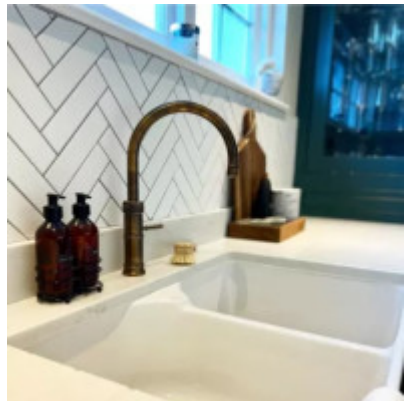

Chambord
FRANCE
TRADITIONAL KITCHEN PRODUCT