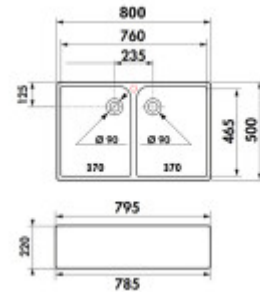

Keramický drez je vypaľovaný v peciach a glazúra je nanášaná ručne, každý kus sa tým pádom stáva originálom. Je nutné počítať s +/- 1-1,5 cm toleranciou rozmeru. Odporúčame, na zrealizovanie kuchynskej linky, mať drez fyzicky pri sebe.

Súčasti balenia:

- Sifón
- Výpusť
- Prepad

Parametre

Základné parametre

Typ drezu:	Dvojdrez
Tvar drezu:	Obdĺžnikový
Orientácia:	Bez orientácie
Materiál drezu:	Keramika
Šírka kuchynskej skrinky:	80 cm
Typ montáže drezu:	Modulový
Štýl drezu:	Rustikálne / Retro drezy
Výpust drezu:	9 cm
Kód tovaru TARIC:	69101000

Ostatné

Excentrické ovládanie výpuste:	Nie
Predvrtaný otvor na:	Nie
Možnosť odvrtať ďalší otvor:	Áno
Záruka:	5 rokov

Rozmery hlavnej vaničky (cm)

Šírka vaničky:	46,5
Dĺžka vaničky:	37
Hĺbka vaničky:	20
Minimálna šírka skrinky:	80
Priemer vaničky:	Nie

Rozmery drezu (cm)

Šírka drezu:	50
Dĺžka drezu:	80
Hĺbka drezu:	22
Hmotnosť drezu (kg):	30

Rozmery balenia drezu (cm)

Šírka obalu:	51,5
Výška obalu:	22,8
Hĺbka obalu:	81,5
Váha vr. obalu (kg):	31

Chambord
FRANCE
TRADITIONAL KITCHEN PRODUCT