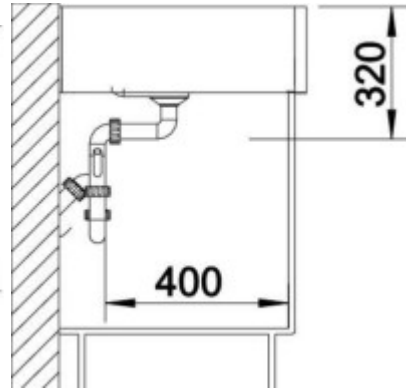

Súčasti balenia:

- Sifón
- Výpusť
- Prepad

Parametre

Základné parametre

Typ drezu:	Jednodrez
Tvar drezu:	Štvorcový
Orientácia:	Bez orientácie
Materiál drezu:	Keramika
Šírka kuchynskej skrinky:	60 cm
Typ montáže drezu:	Modulový
Štýl drezu:	Rustikálne / Retro drezy
Výpust drezu:	9 cm

Ostatné

Excentrické ovládanie výpuste:	Nie
Predvrtaný otvor na:	Batérie
Možnosť odvrtať ďalší otvor:	Áno
Záruka:	2 roky

Rozmery hlavnej vaničky (cm)

Šírka vaničky:	44
Dĺžka vaničky:	53
Hĺbka vaničky:	19
Minimálna šírka skrinky:	60
Priemer vaničky:	Nie

Rozmery drezu (cm)

Šírka drezu:	60
Dĺžka drezu:	60
Hĺbka drezu:	19
Hmotnosť drezu (kg):	30

Rozmery balenia drezu (cm)

Šírka obalu:	61,5
Výška obalu:	19,8
Hĺbka obalu:	61,5
Váha vr. obalu (kg):	31

BLANCO keramická dřeva