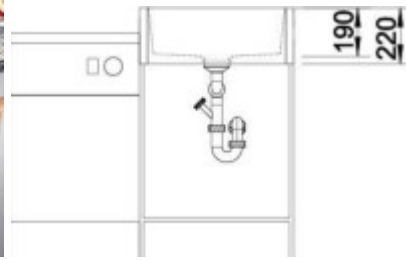

Súčasti balenia:

- Sifón
- Výpusť
- Prepad

Parametre

Základné parametre

Typ drezu:	Jednodrez
Tvar drezu:	Štvorcový
Orientácia:	Bez orientácie
Materiál drezu:	Keramika
Šírka kuchynskej skrinky:	60 cm
Typ montáže drezu:	Modulový
Štýl drezu:	Rustikálne / Retro drezy
Výpust drezu:	9 cm

Ostatné

Excentrické ovládanie výpuste:	Nie
Predvrtaný otvor na:	Batérie
Možnosť odvrtať ďalší otvor:	Áno
Záruka:	2 roky

Rozmery hlavnej vaničky (cm)

Šírka vaničky:	44
Dĺžka vaničky:	53
Hĺbka vaničky:	19
Minimálna šírka skrinky:	60
Priemer vaničky:	Nie

Rozmery drezu (cm)

Šírka drezu:	60
Dĺžka drezu:	60
Hĺbka drezu:	19
Hmotnosť drezu (kg):	30

Rozmery balenia drezu (cm)

Šírka obalu:	61,5
Výška obalu:	19,8
Hĺbka obalu:	61,5
Váha vr. obalu (kg):	31

BLANCO keramická dřeva