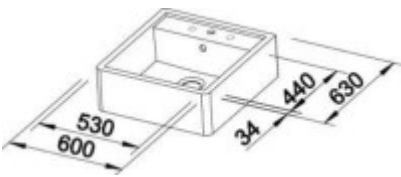

Súčasti balenia:

- Sifón
- Výpusť
- Prepad

Parametre

Základné parametre

Typ drezu:	Jednodrez
Tvar drezu:	Štvorcový
Orientácia:	Bez orientácie
Materiál drezu:	Keramika
Šírka kuchynskej skrinky:	60 cm
Typ montáže drezu:	Modulový
Štýl drezu:	Rustikálne / Retro drezy
Výpust drezu:	9 cm

Ostatné

Excentrické ovládanie výpuste:	Nie
Predvrtaný otvor na:	Batérie
Možnosť odvrtať ďalší otvor:	Áno
Záruka:	2 roky

Rozmery hlavnej vaničky (cm)

Šírka vaničky:	44
Dĺžka vaničky:	53
Hĺbka vaničky:	19
Minimálna šírka skrinky:	60
Priemer vaničky:	Nie

Rozmery drezu (cm)

Šírka drezu:	60
Dĺžka drezu:	60
Hĺbka drezu:	19
Hmotnosť drezu (kg):	30

Rozmery balenia drezu (cm)

Šírka obalu:	61,5
Výška obalu:	19,8
Hĺbka obalu:	61,5
Váha vr. obalu (kg):	31

BLANCO keramická dřeva