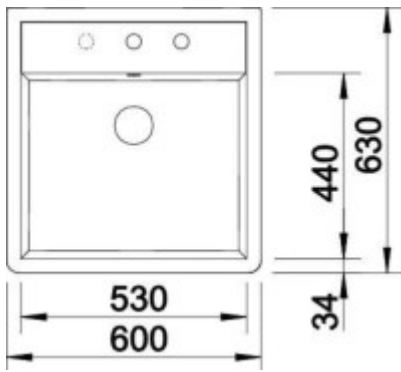

Súčasti balenia:

- Sifón
- Výpusť
- Prepad

Parametre

Základné parametre

Typ drezu:	Jednodrez
Tvar drezu:	Štvorcový
Orientácia:	Bez orientácie
Materiál drezu:	Keramika
Šírka kuchynskej skrinky:	60 cm
Typ montáže drezu:	Modulový
Štýl drezu:	Rustikálne / Retro drezy
Výpust drezu:	9 cm

Ostatné

Excentrické ovládanie výpuste:	Nie
Predvrtaný otvor na:	Batérie
Možnosť odvrtať ďalší otvor:	Áno
Záruka:	2 roky

Rozmery hlavnej vaničky (cm)

Šírka vaničky:	44
Dĺžka vaničky:	53
Hĺbka vaničky:	19
Minimálna šírka skrinky:	60
Priemer vaničky:	Nie

Rozmery drezu (cm)

Šírka drezu:	60
Dĺžka drezu:	60
Hĺbka drezu:	19
Hmotnosť drezu (kg):	30

Rozmery balenia drezu (cm)

Šírka obalu:	61,5
Výška obalu:	19,8
Hĺbka obalu:	61,5
Váha vr. obalu (kg):	31

BLANCO keramická dřeva