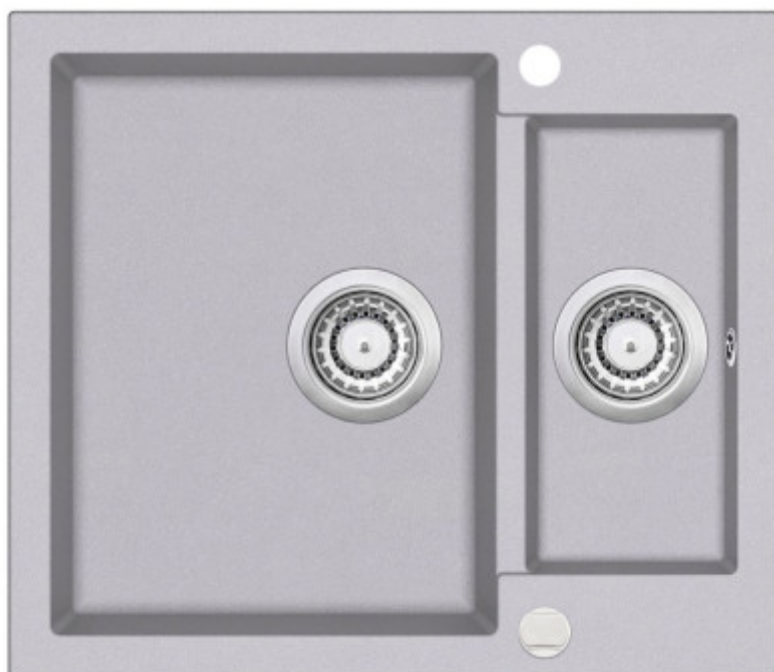

# Aquasanita - Helika Tesa 580.1E

Praktický granitový dřez s vaničkou. Horní montáž. Min. šířka kuchyňské skříňky 60 cm. Hloubka hl. vaničky 20 cm.

EAN: 4150202069650

**156,24 €**

130,20 € bez DPH

EAN: 4150601069664

Dřez disponuje hlavní komorou (o hloubce 20 cm) a druhou menší vaničkou (o hloubce 12 cm). Hlavní vaňa drezu slúži predovšetkým na oplachovanie a umývanie objemného riadu. Menšia vanička drezu môže slúžiť napr. na oplachovanie ovocia a zeleniny alebo v nej môžete nechať rozmraziť mäso.

Súčasti vybavenia drezu Tesa 580.1E je aj **excentrické ovládanie**. Automatické uzavretie odtoku je

systém, ktorý umožňuje zavrieť a otvoriť odtok vody pomocou gombíka. Dôležitou výhodou tohto riešenia je skutočnosť, že jeden pohyb stačí na okamžité odomknutie vody bez toho, aby ste museli ponoriť ruky.

## Základné parametre

Typ drezu:	Dvojdrez
Tvar drezu:	Obdĺžnikový
Orientácia:	Obojstranná orientácia
Materiál drezu:	Granit
Šírka kuchynskej skrinky:	60 cm
Typ montáže drezu:	Horná
Štýl drezu:	Rustikálne / Retro drezy
Výpust drezu:	9 cm
Kód tovaru TARIC:	68029390