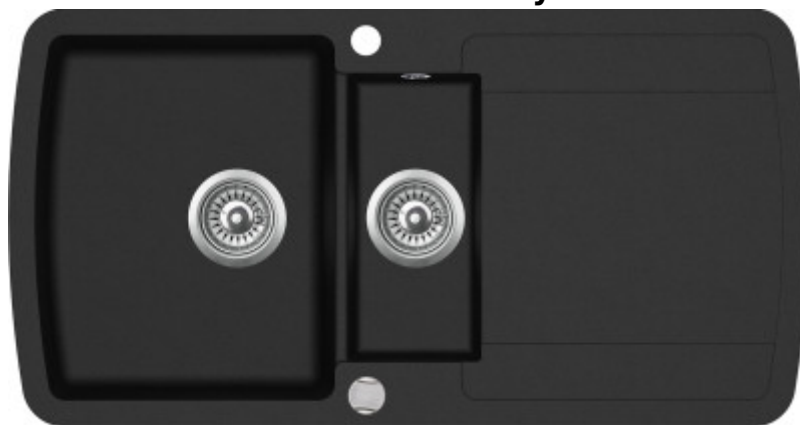

Aquasanita - Helika Lira 960.10E

Moderní dřez s druhou vaničkou a excentrickým ovládním. Určen do skříňky od 60 cm. Hloubka vaničky 20 cm.

EAN: 4151601040745

208,44 €

173,70 € bez DPH

EAN: 4151710040759

208,44 €

Granitový dřez **Aquasanita Helika Lira 960.10E** s odkapávačem a vaničkou je vhodný především do velké kuchyně. Dřez má velmi praktické provedení. Dřez je určen pro náročné zákazníky, kteří si přejí prostornou hlavní vaničku, druhou vaničku a dostatečně velkou odkapovou plochu.

Dřez Lira 960.10E splní všechny vaše očekávání. **Dostatočně velká a hlboká** (20 cm) hlavní komora drezu, poskytne dostatek priestoru na umývanie objemných hrncov a plechov na pečenie. Prídavná vanička je určená na oplachovanie ovocia, zeleniny a oplachovanie mäsa popr. na ukladanie drobného riadu. Dřez má už vytvorený otvor na inštaláciu kuchynskej batérie a druhý na excentrické ovládanie.

- granitový drez s odkvapom a druhou menšou vaničkou, s excentrickým ovládaním
- Lira 960.10E má predĺženú záruku 5 rokov
- výhodou je farebná variabilita a možnosť zladenia so zvyškom kuchyne
- patrí medzi obľúbenú voľbu zákazníkov do menších kuchynských priestorov
- dostatočne hlboká 20 cm vanička drezu
- drez je určený pre hornú montáž
- vhodný do skrinky od 60 cm
- vyrobený z kvalitných materiálov