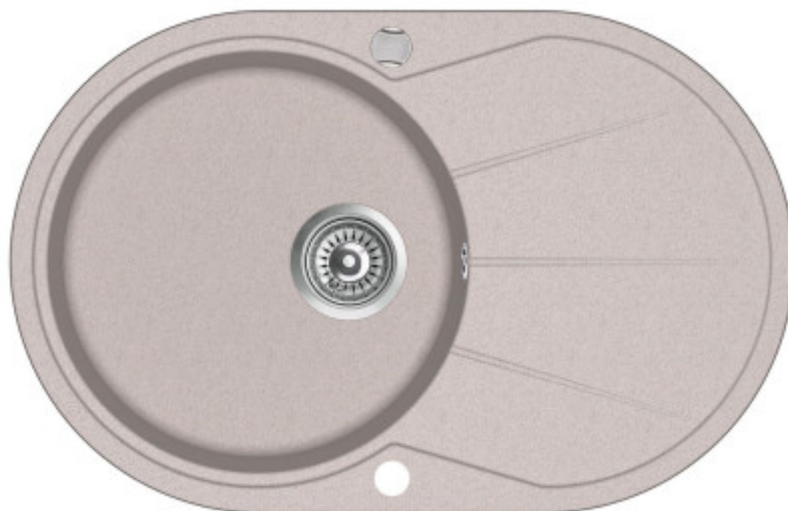

Aquasanita - Helika Clarus 780.0E

Kulatý dřez s odkapem, určen pro montáž na pracovní desku. Hloubka vaničky 19,5 cm. Min. šířka kuchyňské skříňky 50 cm.

EAN: 4101110014492
144,12 €
120,10 € bez DPH

EAN: 4101202014522
144,12 €
120,10 € bez DPH

Dřez Clarus 780.0E disponuje dostatočně **priestrannou a hlbokou vaničkou** (19,5 cm), kde pohodlne umyjete aj riad väčších rozmerov ako sú veľké hrnce alebo plechy na pečenie. Dřez ďalej ponúka odkvap, ktorý je praktický pomocník na odloženie umytého riadu.

Súčasťou vybavenia drezu Clarus 780.0E je aj **excentrické ovládanie**. Automatické uzavretie odtoku je systém, ktorý umožňuje zavrieť a otvoriť odtok vody pomocou gombíka. Dôležitou výhodou tohto riešenia je skutočnosť, že jeden pohyb stačí na okamžité odomknutie vody bez toho, aby ste museli ponoriť ruky.

- okrúhly granitový drez s odkvapom aj excentrickým ovládaním
- Clarus 780.0E má predĺženú záruku 5 rokov
- výhodou je farebná variabilita a možnosť zladenia so zvyškom kuchyne
- patrí medzi obľúbenú voľbu zákazníkov
- dostatočne hlboká 19,5 cm vanička drezu
- drez je určený pre hornú montáž
- vhodný do skrinky od 50 cm
- vyrobený z kvalitných materiálov